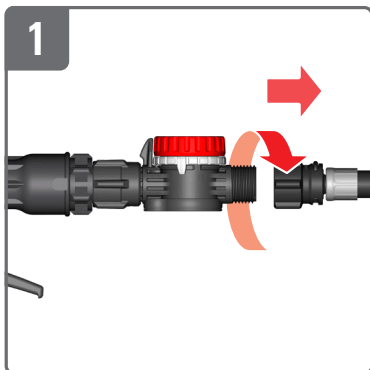

Art.Nr. 10834210-SB

Montageanleitung | Assembly instructions | Instructions de montage | Istruzioni di montaggio

**Schlauchleitung 1.5 m G $\frac{1}{2}$ "-G $\frac{1}{2}$ " | Hose 1.5 m G $\frac{1}{2}$ "-G $\frac{1}{2}$ "
Tuyau 1.5 m G $\frac{1}{2}$ "-G $\frac{1}{2}$ " | Tubo 1.5 m G $\frac{1}{2}$ "-G $\frac{1}{2}$ "**

- 1 x Schlauchleitung 1.5 m G $\frac{1}{2}$ "-G $\frac{1}{2}$ "
  Hose 1.5 m G $\frac{1}{2}$ "-G $\frac{1}{2}$ "
  Tuyau 1.5 m G $\frac{1}{2}$ "-G $\frac{1}{2}$ "
  Tubo 1.5 m G $\frac{1}{2}$ "-G $\frac{1}{2}$ "
- 1 x Doppelnippel G $\frac{3}{4}$ "a-G $\frac{1}{2}$ "a
  Double ended connection G $\frac{3}{4}$ "e-G $\frac{1}{2}$ "e
  Raccord double G $\frac{3}{4}$ "e-G $\frac{1}{2}$ "e
  Raccordo G $\frac{3}{4}$ "e-G $\frac{1}{2}$ "e

Version ab 2022
Version from 2022
Version à partir de 2022
Versione dal 2022

Version bis 2021
Version until 2021
Version jusqu'en 2021
Versione fino al 2021