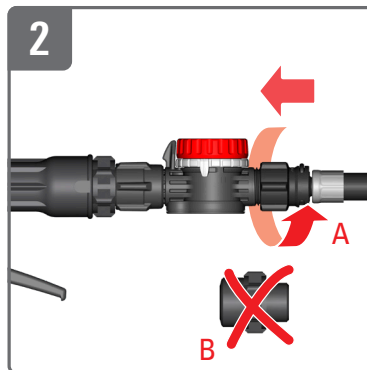

Art.Nr. 10834210-SB

Montageanleitung | Assembly instructions | Instructions de montage | Istruzioni di montaggio

**Schlauchleitung 1.5 m G $\frac{1}{2}$ "-G $\frac{1}{2}$ " | Hose 1.5 m G $\frac{1}{2}$ "-G $\frac{1}{2}$ "
Tuyau 1.5 m G $\frac{1}{2}$ "-G $\frac{1}{2}$ " | Tubo 1.5 m G $\frac{1}{2}$ "-G $\frac{1}{2}$ "**

- 1 x Schlauchleitung 1.5 m G $\frac{1}{2}$ "-G $\frac{1}{2}$ "
  Hose 1.5 m G $\frac{1}{2}$ "-G $\frac{1}{2}$ "
  Tuyau 1.5 m G $\frac{1}{2}$ "-G $\frac{1}{2}$ "
  Tubo 1.5 m G $\frac{1}{2}$ "-G $\frac{1}{2}$ "
- 1 x Doppelnippel G $\frac{3}{4}$ "a-G $\frac{1}{2}$ "a
  Double ended connection G $\frac{3}{4}$ "e-G $\frac{1}{2}$ "e
  Raccord double G $\frac{3}{4}$ "e-G $\frac{1}{2}$ "e
  Raccordo G $\frac{3}{4}$ "e-G $\frac{1}{2}$ "e

Version ab 2022
Version from 2022
Version à partir de 2022
Versione dal 2022

Version bis 2021
Version until 2021
Version jusqu'en 2021
Versione fino al 2021