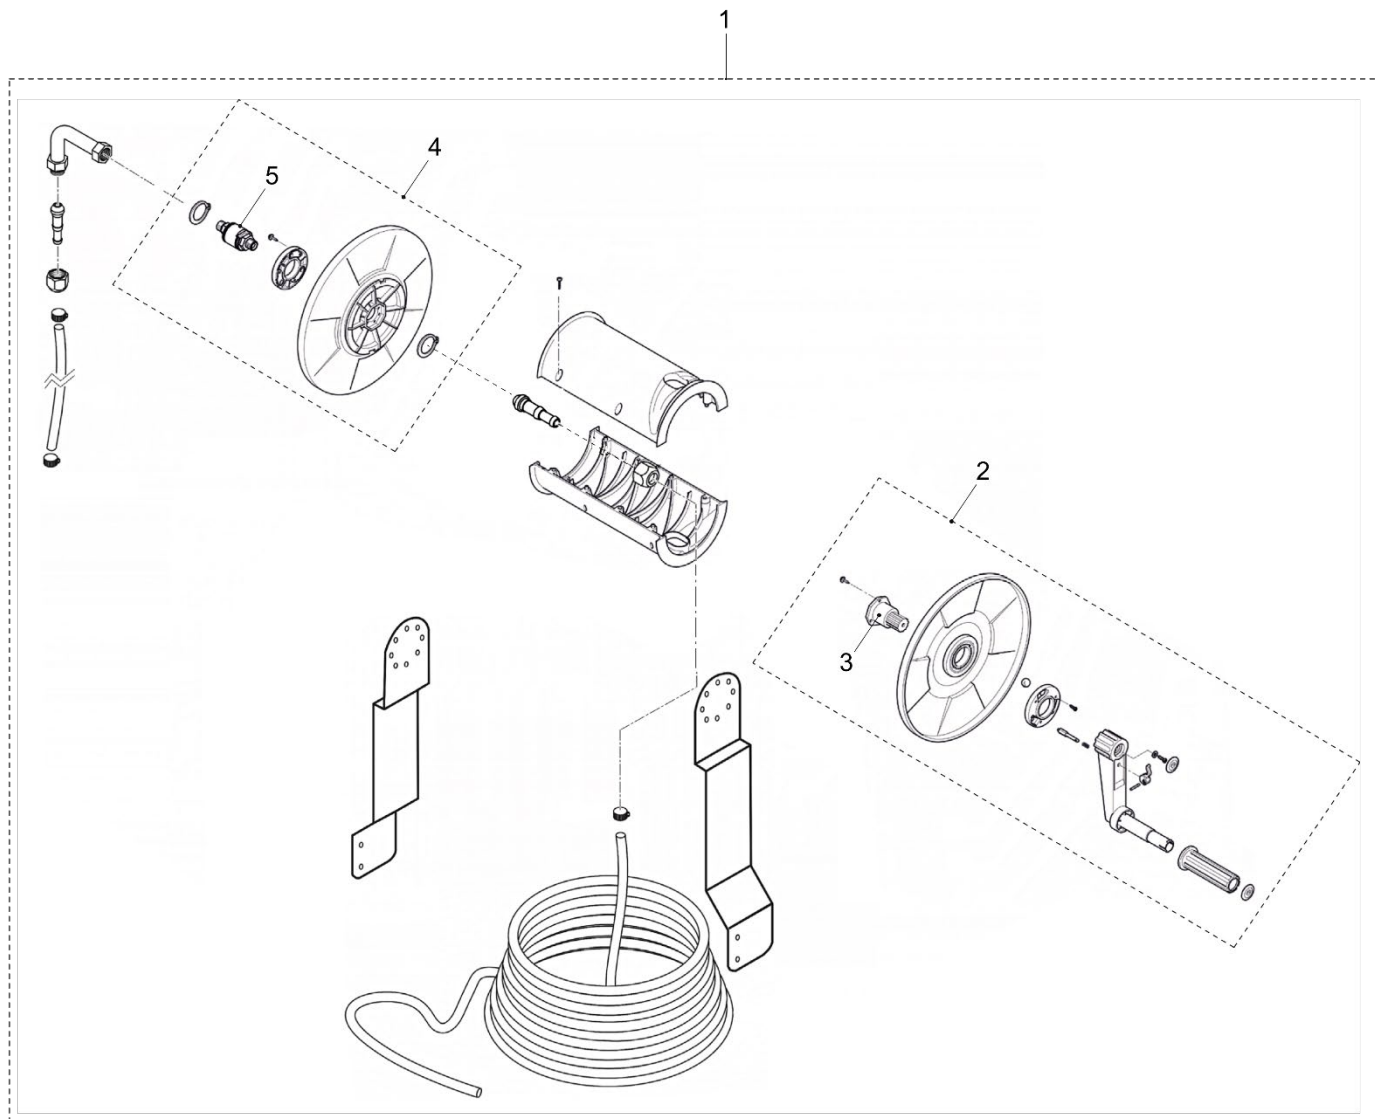

Schlauchhaspel / Hose winch / Dévidoir / Avvolgitubo

Ersatzteilliste / Spare parts / Liste des pièces de rechange / Pezzi di ricambio

Pos.	Bezeichnung / Description / Désignation / Designazione	Artikel-Nr.
1	Schlauchhaspel kpl. / Hose winch compl. / Dévidoir compl. / Avvolgitubo compl.	118 692 05
2	Kurbel kpl. / Crank handle compl. / Manivelle compl. / Manovella compl.	118 889 01
3	Welle PA schwarz / Reel shaft PA black / Arbre PA noir / Albero PA nero	120 675 01
4	Schlauchhaspelseite mit Drehraccord / Hose winch side with swivel joint / Côté dévidoir avec raccord tournante / Lato avvolgitubo con raccordo	118 890 01
5	Drehraccord / Swivel joint / Raccord tournante / Raccordo	120 676 01