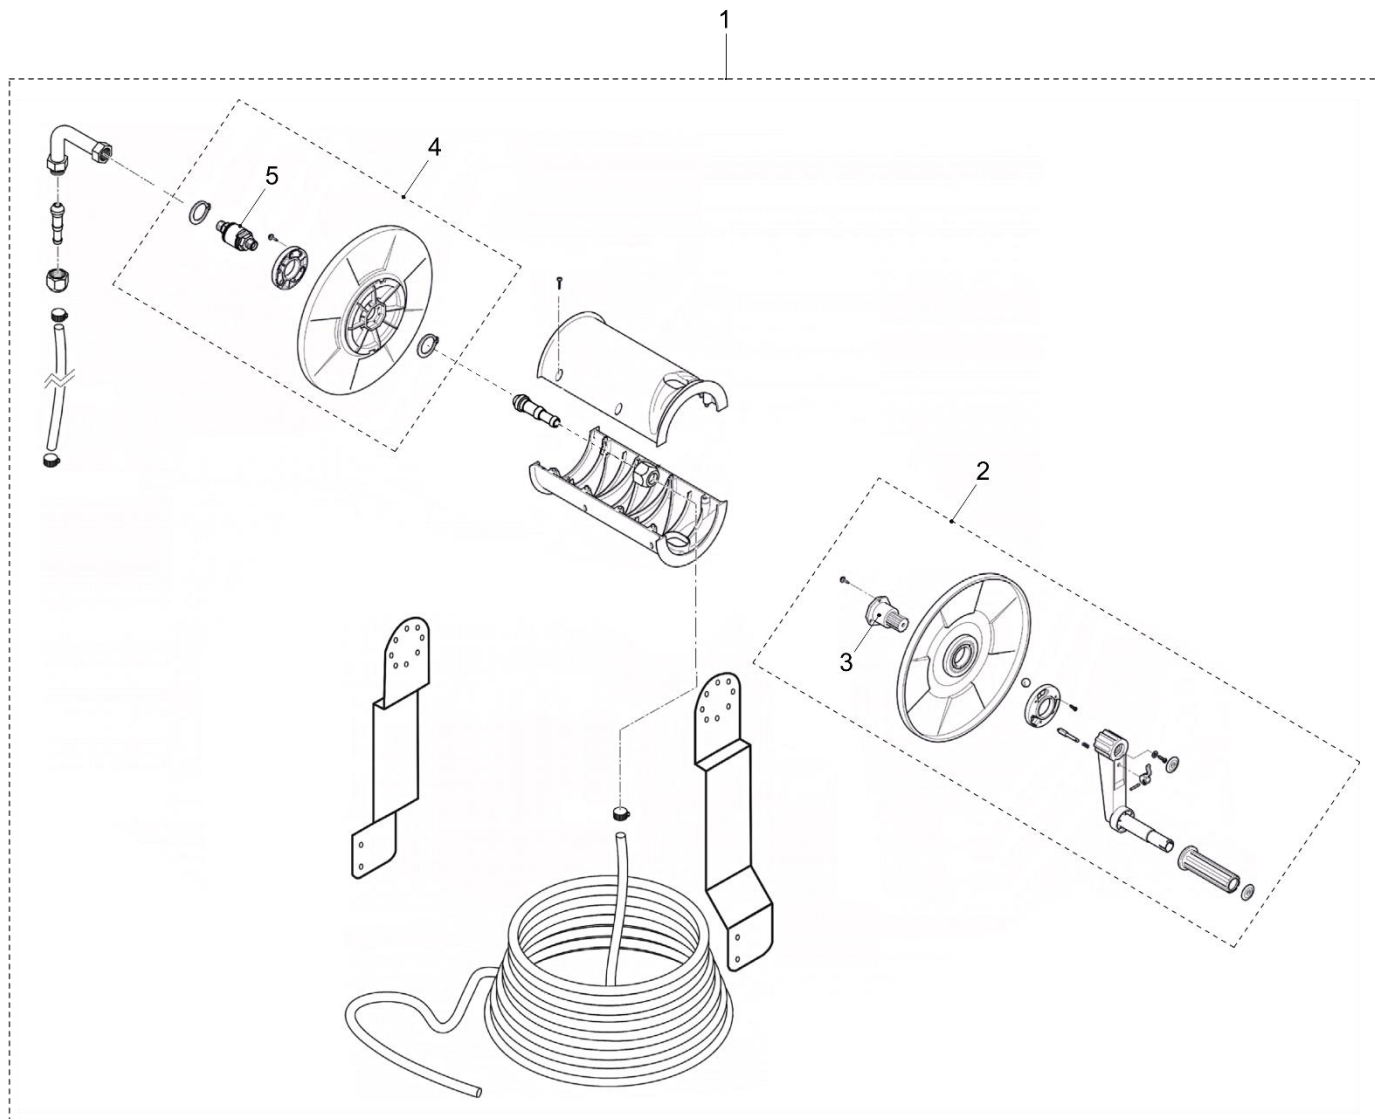

Schlauchhaspel / Hose winch / Dévidoir / Avvolgitubo

Ersatzteilliste / Spare parts / Liste des pièces de rechange / Pezzi di ricambio

Pos.	Bezeichnung / Description / Désignation / Designazione	Artikel-Nr.
1	Schlauchhaspel kpl. / Hose reel compl. / Dévidoir compl. / Avvolgitubo compl.	118 692 02
2	Kurbel kpl. / Crank handle compl. / Manivelle compl. / Manovella compl.	118 889 01
3	Welle PA schwarz / Reel shaft PA black / Arbre PA noir / Albero PA nero	120 675 01
4	Schlauchhaspelseite mit Drehraccord / Hose winch side with swivel joint / Côté dévidoir avec raccord tournante / Lato avvolgitubo con raccordo	118 890 01
5	Drehraccord / Swivel joint / Raccord tournante / Raccordo	120 676 01